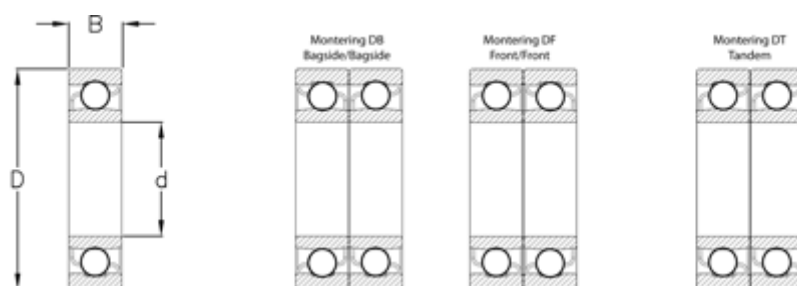

Varenummer: 570801201006
Beskrivelse: NSK Vinkelkontaktleje 7201B
d=12 D=32 B=10 Vinkel 40°

Mål

B = 10
D = 32
d = 12